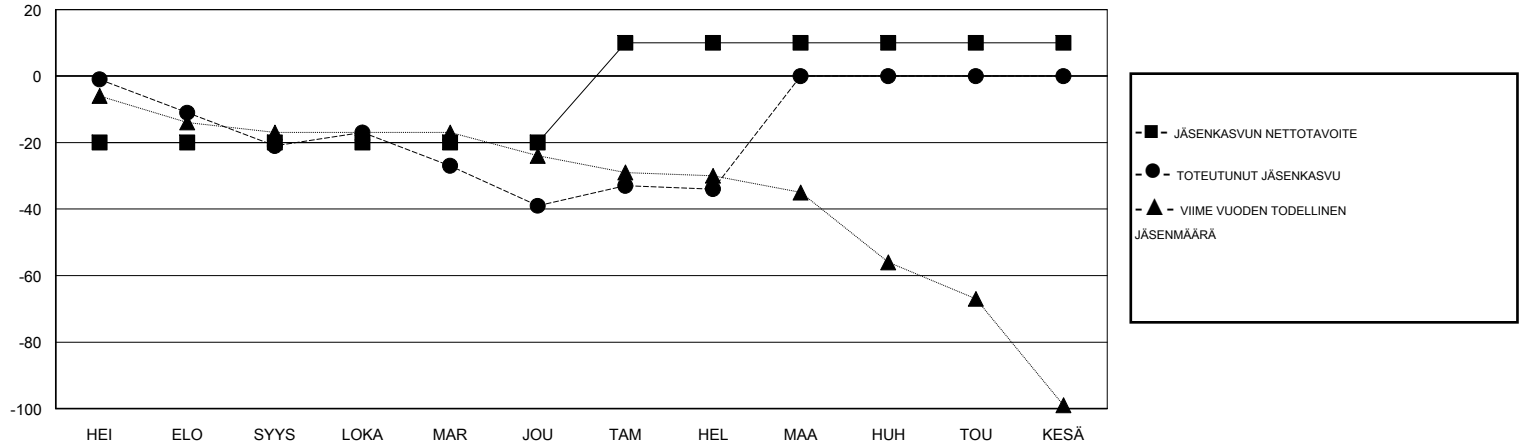

MONTHLY MEMBERSHIP PROGRESS REPORT

District 107 M

Results as of: 02/28/2019

GMT: ANTTI FORSELL

SIJAINI FINLAND

GMT VAALIPIIRI

Klubit				jäsentä			
TULOKSET 2018-2019				TULOKSET 2018-2019			
NELJÄNNES	UUDEN KLUBIN TAVOITE	UUDET KLUBIT	LOPETETUT KLUBIT	NELJÄNNES	JÄSENKASVUN NETTOTAVOITE	TOTEUTUNUT JÄSENKASVU	POISTETUT JÄSENET (mukaan lukien siirrot)
HEI/ELO/SYYS	0	0	0	HEI/ELO/SYYS	-20	8	29
LOKA/MAR/JOU	0	0	0	LOKA/MAR/JOU	0	27	43
TAM/HEL/MAA	1	0	0	TAM/HEL/MAA	30	26	14
HUH/TOU/KESÄ	0	0	0	HUH/TOU/KESÄ	0	0	0

TAVOITTEET JA UUDET KLUBIT, KUMULATIIVINEN

TAVOITTEET JA JÄSENET, KUMULATIIVINEN

LAKKAUTETUT KLUBIT: 0	30 CLUBS OF 66 LISÄNNYT YHDEN TAI USEAMMAN UUTTA JÄSENTÄ	SUKUPUOLIJAKAUMA MIES 1,372 (79.44%) NAINEN 355 (20.56%) Naispuolisten jäsenten prosenttiosuuden tavoite toimivuonna: 21%
ERONNEET JÄSENET KUOLLUT 8 KLUBI LAKKAUTETTU 0 MUUT 78 YHTEENSÄ 86	KLIKKAA TÄSTÄ NÄHDÄKSESI KUMULATIIVISET JÄSENTIEDOT	PERHEJÄSENIÄ YHTEENSÄ 4 PERHEJÄSENET, JOTKA MAKSAVAT PUOLET JÄSENMAKSUSTA 2