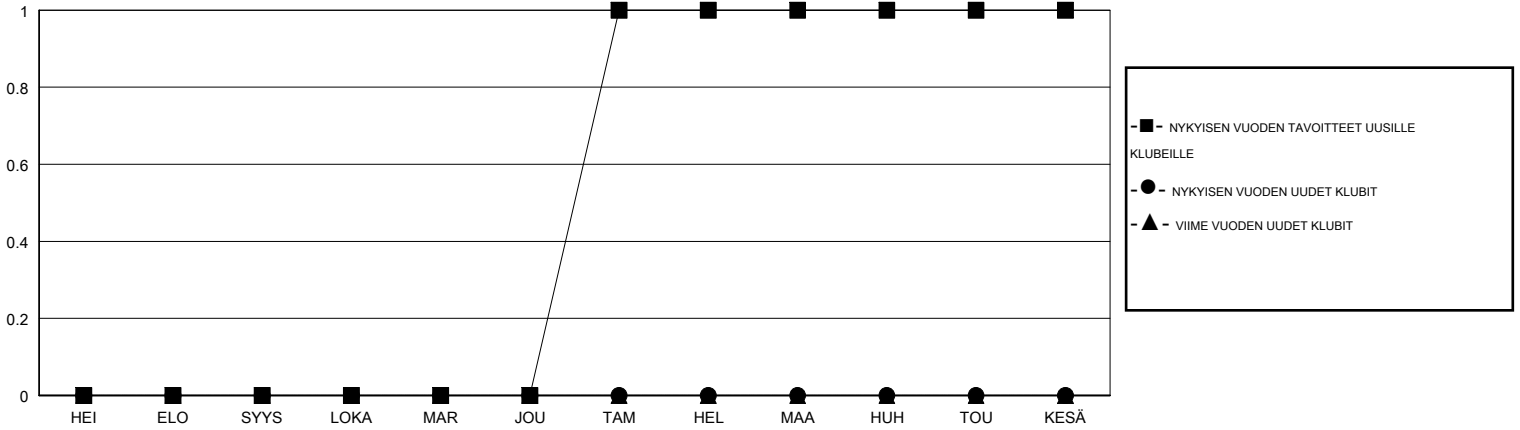

MONTHLY MEMBERSHIP PROGRESS REPORT

District 107 M

Results as of: 02/28/2019

GMT: ANTTI FORSELL

SIJAINI FINLAND

GMT VAALIPIIRI

Klubit				jäsentä			
TULOKSET 2018-2019				TULOKSET 2018-2019			
NELJÄNNES	UUDEN KLUBIN TAVOITE	UUDET KLUBIT	LOPETETUT KLUBIT	NELJÄNNES	JÄSENKASVUN NETTOTAVOITE	TOTEUTUNUT JÄSENKASVU	POISTETUT JÄSENET (mukaan lukien siirrot)
HEI/ELO/SYYS	0	0	0	HEI/ELO/SYYS	-20	8	29
LOKA/MAR/JOU	0	0	0	LOKA/MAR/JOU	0	27	43
TAM/HEL/MAA	1	0	0	TAM/HEL/MAA	30	26	14
HUH/TOU/KESÄ	0	0	0	HUH/TOU/KESÄ	0	0	0

TAVOITTEET JA UUDET KLUBIT, KUMULATIIVINEN

TAVOITTEET JA JÄSENET, KUMULATIIVINEN

LAKKAUTETUT KLUBIT: 0	30 CLUBS OF 66 LISÄNNYT YHDEN TAI USEAMMAN UUTTA JÄSENTÄ	SUKUPUOLIJAKAUMA MIES 1,372 (79.44%) NAINEN 355 (20.56%) Naispuolisten jäsenten prosenttiosuuden tavoite toimivuonna: 21%
ERONNEET JÄSENET KUOLLUT 8 KLUBI LAKKAUTETTU 0 MUUT 78 YHTEENSÄ 86	KLIKKAA TÄSTÄ NÄHDÄKSESI KUMULATIIVISET JÄSENTIEDOT	PERHEJÄSENIÄ YHTEENSÄ 4 PERHEJÄSENET, JOTKA MAKSAVAT PUOLET JÄSENMAKSUSTA 2